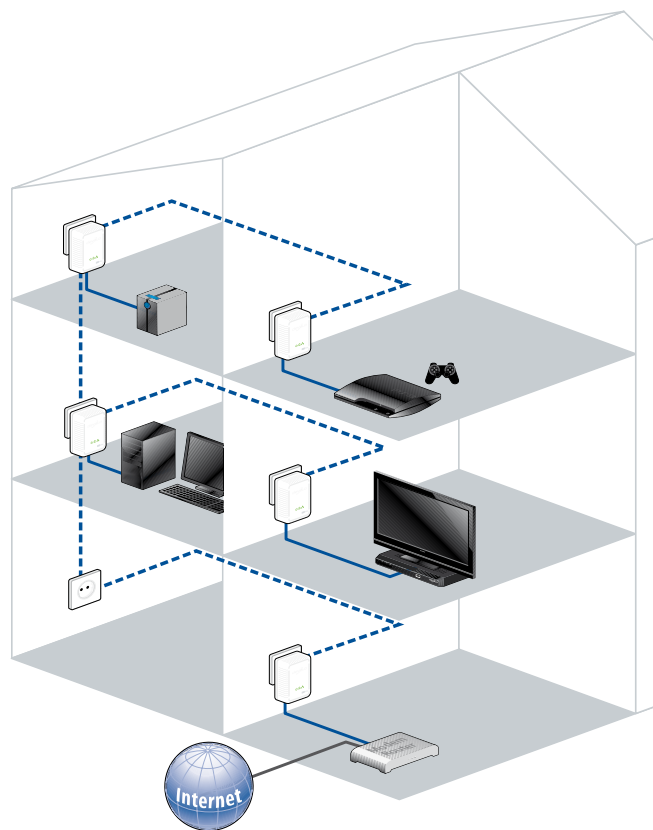

Grandes performances,
petit boîtier – pas plus haut
qu'une pièce de 2 euros.

dLAN® 200 AVmini

dLAN® 200 AVmini
Starter Kit

dLAN® 200 AVmini
Network Kit

Particularités produit:

- Connexions réseau CPL stables et rapides avec un taux de transfert jusqu'à 200 Mbits/s.
- Parfait pour toutes les transmissions de données dans le réseau à domicile (streaming multimédia, prolongement de l'accès Internet)
- Les PC, les ordinateurs portables (Windows/Mac), la télévision, le décodeur IPTV (France Telecom etc.), les consoles de jeux, les disques durs NAS etc. sont connectés entre eux et avec Internet en quelques instants.
- Aucun besoin de configuration – Branchez l'adaptateur dans la prise murale, reliez-le à l'appareil souhaité avec un câble réseau – le tour est joué !
- Fonctionne dans chaque pièce, dans chaque appartement, dans chaque maison neuve ou ancienne - avec une portée de 300 m dans les câbles électriques.
- Adaptateur très compact permettant un emplacement aussi discret que souple dans chaque pièce de la maison.
- La sécurité par simple pression sur un bouton - il suffit d'appuyer sur un bouton de l'adaptateur pour sécuriser le réseau par un chiffrement AES.
- Consommation électrique de seulement 0,5 Watt en mode veille : l'adaptateur réduit sa consommation automatiquement de plus de 90 pour cent.
- L'installation se fait sans ordinateur. Le réseau à domicile dLAN® peut être configuré facilement et individuellement et surveillé à l'aide du logiciel intuitif dLAN® Cockpit.
- Compatible avec tous les adaptateurs devolo des gammes dLAN® 200 et dLAN® 500 (HomePlug AV).
- 3 ans de garantie